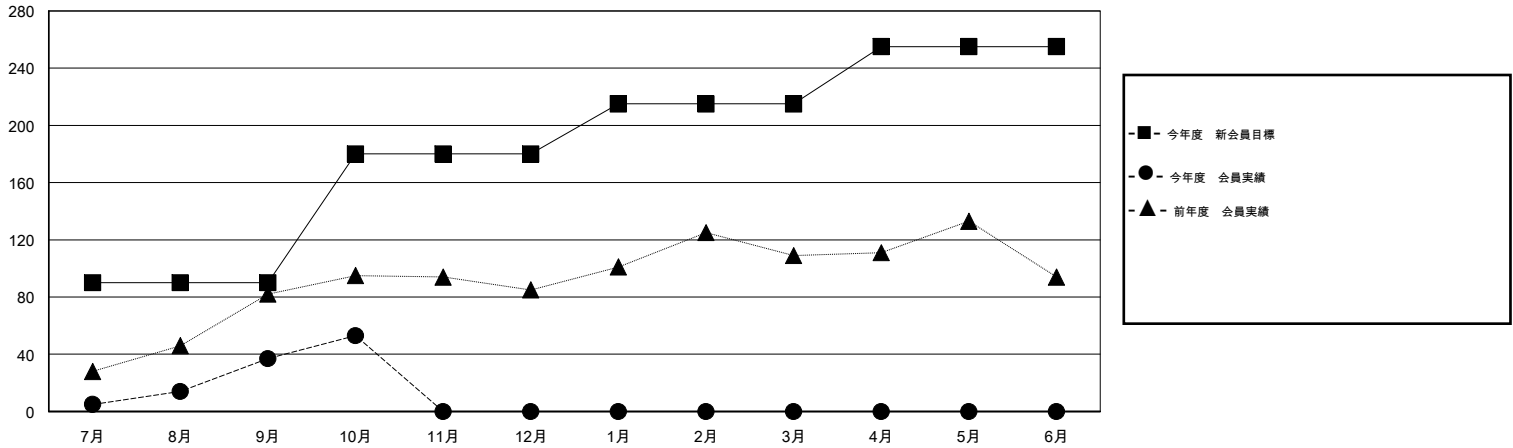

MONTHLY MEMBERSHIP PROGRESS REPORT

District 337 E

Results as of: 10/31/2016

GMT: Masayoshi Maruyama

地域 JAPAN

GMT会則地域 5-Jap

クラブ				
結果 : 2016-2017				
四半期	新クラブ目標	新クラブ	解散クラブ	純増 / 減
7月/8月/9月	0	0	0	0
10月/11月/12月	0	0	0	0
1月/2月/3月	0	0	0	0
4月/5月/6月	1	0	0	0

名				
結果 : 2016-2017				
四半期	新会員目標	チャーターメン バー / 新会員	退会者	純増 / 減
7月/8月/9月	90	74	37	37
10月/11月/12月	90	21	5	16
1月/2月/3月	35	0	0	0
4月/5月/6月	40	0	0	0

新クラブ目標及び実績累計

会員目標及び実績累計

解散クラブ: 0	31 CLUBS OF 58 一名以上の新会員を登録	男女別
退会者		男性 1,479 (81.31%)
物故会員 6		女性 340 (18.69%)
クラブ解散 0	健康診断データはこちら	家族会員 463
その他 36		世帯主 214
合計 42		世帯主以外 249